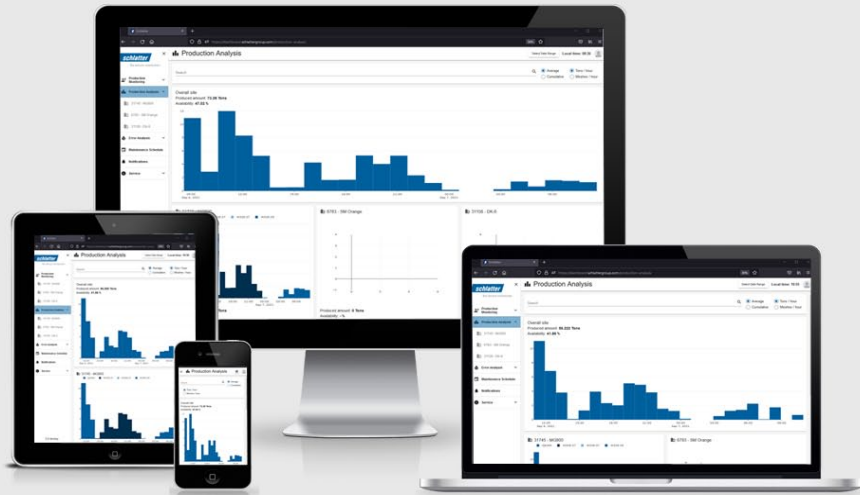

## Schlatter Dashboard – Todo a la vista

Con el nuevo Schlatter Dashboard puede supervisar, analizar y evaluar de forma centralizada instalaciones individuales, o incluso todo el parque de máquinas de una localidad. Siga de cerca la productividad de sus máquinas en tiempo real desde su PC, tableta o smartphone y manténgase siempre actualizado gracias a las notificaciones push.

### Planificación del mantenimiento

El Dashboard le informa a su debido tiempo si debe realizarse el mantenimiento y cuándo debe realizarse. Esto puede ayudar a planificar los posibles tiempos de inactividad de las máquinas y contribuir a una disponibilidad óptima de la planta.

### Evaluación de averías

Para optimizar los procesos o reducir el tiempo de inactividad de la planta, la evaluación de las averías ocurridas puede proporcionar indicios importantes. De ellos, se pueden deducir medidas para una utilización aún más eficiente de las máquinas. Con el Dashboard pueden evaluarse las averías en un período seleccionado según la frecuencia o el tiempo de inactividad causado.

### Mensajes de fallo en el smartphone como notificaciones push

El Dashboard puede mostrar mensajes de fallo del sistema por medio de una notificación push en el móvil. De este modo, el operador respectivo de la máquina puede comprender el problema actual sin importar su ubicación, y no tiene que hacer siempre el largo viaje hasta el panel o el puesto de mando correspondiente.