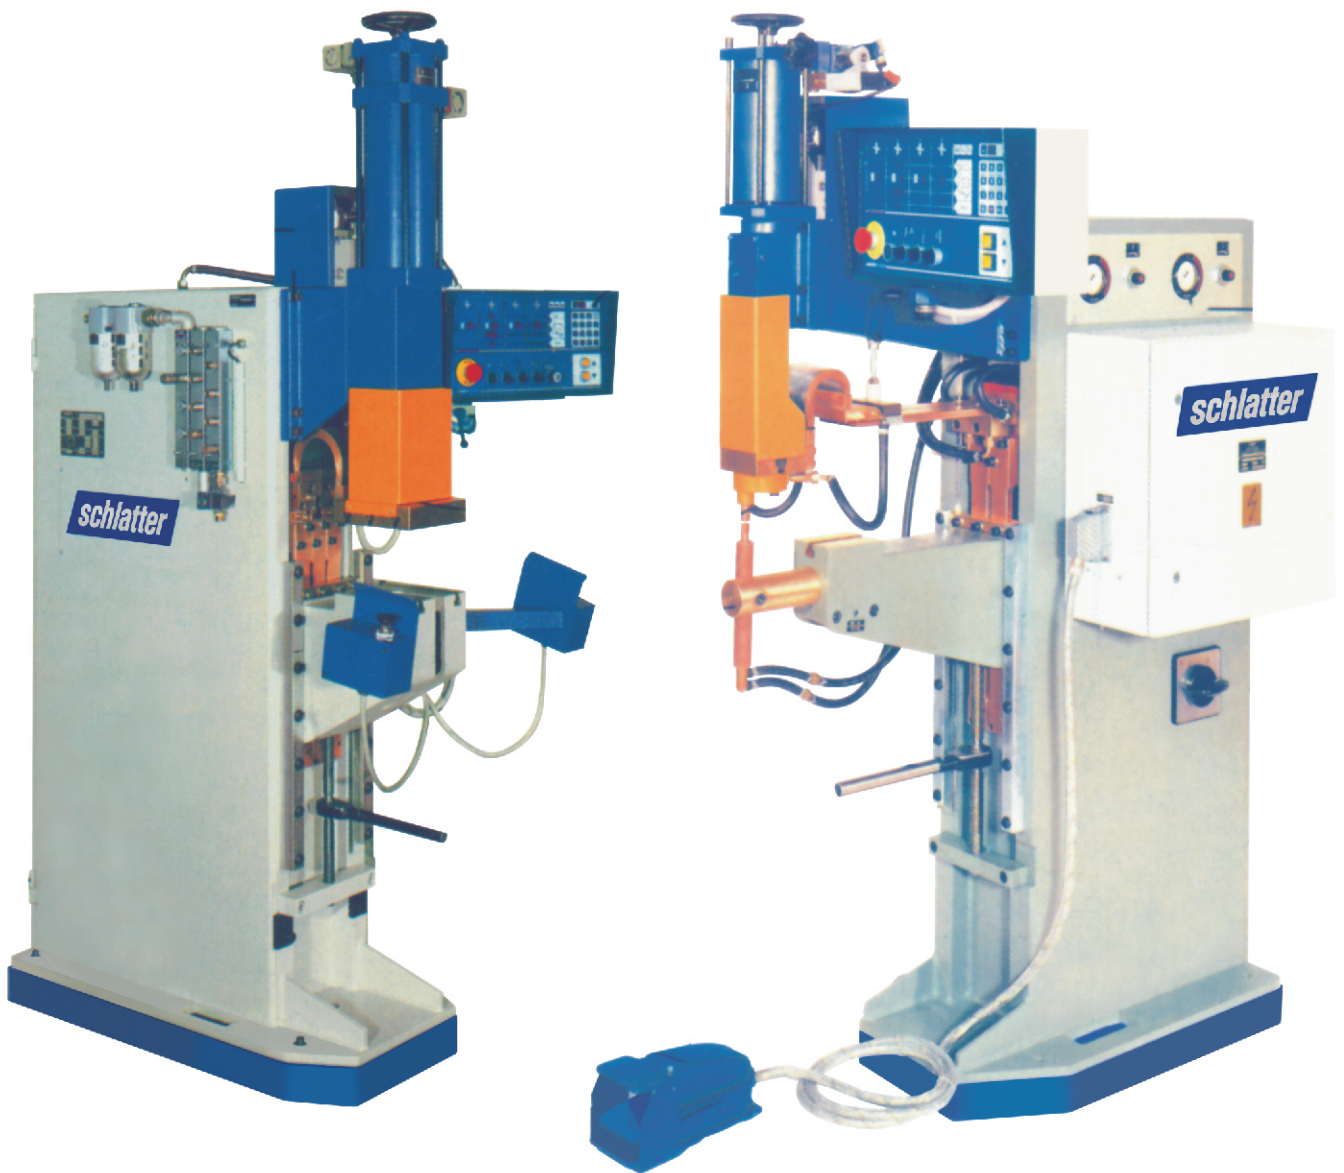

Sistema SELECTA

schlatter

La Unión Segura

Datos Técnicos y de Consumo

TAMAÑO A-1

TRANSFORMADOR		PROFUNDIDAD ÚTIL X CORRIENTE SECUNDARIA						
Potencia en régimen de 50% KVA	Tensión secundaria nominal V	CORRIENTE MÁXIMA EN CORTOCIRCUITO KA DISTANCIA MÍNIMA ENTRE BRAZOS						
		150 mm	300 mm	450 mm	600 mm	750 mm	900 mm	1050 mm
40	3,5	23	18	15	12	11	10	9
56	5,0	32	26	21	17	15	14	13
80	7,1	45	37	30	24	21	19	18
100	8,5	55	44	36	28	25	23	22

CABEZAL DE PRESION			
CÓDIGO	CURSO APROX. (mm)	CURSO APROX. (mm)	PRESIÓN MÁXIMA (kg)
11	-	63	400
12	-	100	400
13	0 - 50	63	400
14	0 - 80	100	400
15	-	63	750
16	-	100	750
17	0 - 50	63	750
18	0 - 80	100	750

TAMAÑO A-2

TRANSFORMADOR		PROFUNDIDAD ÚTIL X CORRIENTE SECUNDARIA							
Potencia en régimen de 50% KVA	Tensión secundaria nominal V	CORRIENTE MÁXIMA EN CORTOCIRCUITO KA DISTANCIA MÍNIMA ENTRE BRAZOS							
		175 mm	300 mm	450 mm	600 mm	750 mm	900 mm	1050 mm	1200 mm
85	5,0	34	28	24	20	18	16	15	14
120	7,1	50	40	34	29	25	23	22	20
170	10,0	69	54	47	41	36	32	31	29
200	11,8	75	60	52	45	40	35	33	31

CABEZAL DE PRESION			
CÓDIGO	CURSO APROX. (mm)	CURSO APROX. (mm)	PRESIÓN MÁXIMA (kg)
11	-	80	800
12	-	125	800
13	0 - 63	80	800
14	0 - 100	125	800
15	-	80	1500
16	-	125	1500
17	0 - 63	80	1500
18	0 - 100	125	1500

TAMAÑO A-3

TRANSFORMADOR		PROFUNDIDAD ÚTIL X CORRIENTE SECUNDARIA							
Potencia en régimen de 50% KVA	Tensión secundaria nominal V	CORRIENTE MÁXIMA EN CORTOCIRCUITO KA DISTANCIA MÍNIMA ENTRE BRAZOS							
		200 mm	450 mm	600 mm	750 mm	900 mm	1050 mm	1200 mm	1350 mm
160	7,1	55	37	32	28	25	22	20	19
225	10	74	50	45	40	35	31	29	27
315	14	106	73	64	55	49	44	40	38
400	16,8	112	78	70	61	54	48	45	42

CABEZAL DE PRESION			
CÓDIGO	CURSO APROX. (mm)	CURSO APROX. (mm)	PRESIÓN MÁXIMA (kg)
11	-	100	1600
12	-	160	1600
13	0 - 80	100	1600
14	0 - 125	160	1600
15	-	100	3000
16	-	160	3000
17	0 - 80	100	3000
18	0 - 125	160	3000

Schlatter do Brasil

Rua Silva Bueno, 107 - Vila Alvinópolis
09891-470 - São Bernardo do Campo - SP
Tel.: 55 11 4125-4443 Fax: 55 11 4124-8755
e-mail: schlatter@schlatter-brasil.com.br
home: www.schlatter-brasil.com.br