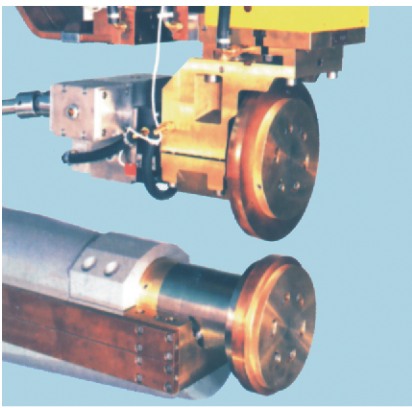

Sistema SELECTA

schlatter

La Unión Segura

Datos Técnicos y de Consumo

TAMAÑO A-1

TRANSFORMADOR		PROFUNDIDAD ÚTIL X CORRIENTE SECUNDARIA						
Potencia en régimen de 50% KVA	Tensión secundaria nominal V	CORRIENTE MÁXIMA EN CORTOCIRCUITO KA DISTANCIA MÍNIMA ENTRE BRAZOS						
		150 mm	300 mm	450 mm	600 mm	750 mm	900 mm	1050 mm
40	3,5	23	18	15	12	11	10	9
56	5,0	32	26	21	17	15	14	13
80	7,1	45	37	30	24	21	19	18
100	8,5	55	44	36	28	25	23	22

CABEZAL DE PRESION			
CÓDIGO	CURSO APROX. (mm)	CURSO APROX. (mm)	PRESIÓN MÁXIMA (kg)
11	-	63	400
12	-	100	400
13	0 - 50	63	400
14	0 - 80	100	400
15	-	63	750
16	-	100	750
17	0 - 50	63	750
18	0 - 80	100	750

TAMAÑO A-2

TRANSFORMADOR		PROFUNDIDAD ÚTIL X CORRIENTE SECUNDARIA							
Potencia en régimen de 50% KVA	Tensión secundaria nominal V	CORRIENTE MÁXIMA EN CORTOCIRCUITO KA DISTANCIA MÍNIMA ENTRE BRAZOS							
		175 mm	300 mm	450 mm	600 mm	750 mm	900 mm	1050 mm	1200 mm
85	5,0	34	28	24	20	18	16	15	14
120	7,1	50	40	34	29	25	23	22	20
170	10,0	69	54	47	41	36	32	31	29
200	11,8	75	60	52	45	40	35	33	31

CABEZAL DE PRESION			
CÓDIGO	CURSO APROX. (mm)	CURSO APROX. (mm)	PRESIÓN MÁXIMA (kg)
11	-	80	800
12	-	125	800
13	0 - 63	80	800
14	0 - 100	125	800
15	-	80	1500
16	-	125	1500
17	0 - 63	80	1500
18	0 - 100	125	1500

TAMAÑO A-3

TRANSFORMADOR		PROFUNDIDAD ÚTIL X CORRIENTE SECUNDARIA							
Potencia en régimen de 50% KVA	Tensión secundaria nominal V	CORRIENTE MÁXIMA EN CORTOCIRCUITO KA DISTANCIA MÍNIMA ENTRE BRAZOS							
		200 mm	450 mm	600 mm	750 mm	900 mm	1050 mm	1200 mm	1350 mm
160	7,1	55	37	32	28	25	22	20	19
225	10	74	50	45	40	35	31	29	27
315	14	106	73	64	55	49	44	40	38
400	16,8	112	78	70	61	54	48	45	42

CABEZAL DE PRESION			
CÓDIGO	CURSO APROX. (mm)	CURSO APROX. (mm)	PRESIÓN MÁXIMA (kg)
11	-	100	1600
12	-	160	1600
13	0 - 80	100	1600
14	0 - 125	160	1600
15	-	100	3000
16	-	160	3000
17	0 - 80	100	3000
18	0 - 125	160	3000

Schlatter do Brasil

Rua Silva Bueno, 107 - Vila Alvinópolis
09891-470 - São Bernardo do Campo - SP
Tel.: 55 11 4125-4443 Fax: 55 11 4124-8755
e-mail: schlatter@schlatter-brasil.com.br
home: www.schlatter-brasil.com.br