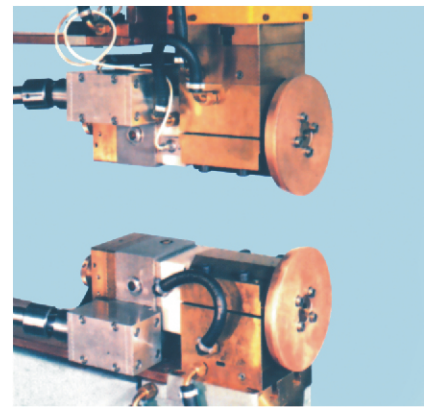

Sistema SELECTA

schlatter

La Unión Segura

Datos Técnicos y de Consumo

TAMAÑO A-1

TRANSFORMADOR		PROFUNDIDAD ÚTIL X CORRIENTE SECUNDARIA						
Potencia en régimen de 50% KVA	Tensión secundaria nominal V	CORRIENTE MÁXIMA EN CORTOCIRCUITO KA DISTANCIA MÍNIMA ENTRE BRAZOS						
		150 mm	300 mm	450 mm	600 mm	750 mm	900 mm	1050 mm
40	3,5	23	18	15	12	11	10	9
56	5,0	32	26	21	17	15	14	13
80	7,1	45	37	30	24	21	19	18
100	8,5	55	44	36	28	25	23	22

CABEZAL DE PRESION			
CÓDIGO	CURSO APROX. (mm)	CURSO APROX. (mm)	PRESIÓN MÁXIMA (kg)
11	-	63	400
12	-	100	400
13	0 - 50	63	400
14	0 - 80	100	400
15	-	63	750
16	-	100	750
17	0 - 50	63	750
18	0 - 80	100	750

TAMAÑO A-2

TRANSFORMADOR		PROFUNDIDAD ÚTIL X CORRIENTE SECUNDARIA							
Potencia en régimen de 50% KVA	Tensión secundaria nominal V	CORRIENTE MÁXIMA EN CORTOCIRCUITO KA DISTANCIA MÍNIMA ENTRE BRAZOS							
		175 mm	300 mm	450 mm	600 mm	750 mm	900 mm	1050 mm	1200 mm
85	5,0	34	28	24	20	18	16	15	14
120	7,1	50	40	34	29	25	23	22	20
170	10,0	69	54	47	41	36	32	31	29
200	11,8	75	60	52	45	40	35	33	31

CABEZAL DE PRESION			
CÓDIGO	CURSO APROX. (mm)	CURSO APROX. (mm)	PRESIÓN MÁXIMA (kg)
11	-	80	800
12	-	125	800
13	0 - 63	80	800
14	0 - 100	125	800
15	-	80	1500
16	-	125	1500
17	0 - 63	80	1500
18	0 - 100	125	1500

TAMAÑO A-3

TRANSFORMADOR		PROFUNDIDAD ÚTIL X CORRIENTE SECUNDARIA							
Potencia en régimen de 50% KVA	Tensión secundaria nominal V	CORRIENTE MÁXIMA EN CORTOCIRCUITO KA DISTANCIA MÍNIMA ENTRE BRAZOS							
		200 mm	450 mm	600 mm	750 mm	900 mm	1050 mm	1200 mm	1350 mm
160	7,1	55	37	32	28	25	22	20	19
225	10	74	50	45	40	35	31	29	27
315	14	106	73	64	55	49	44	40	38
400	16,8	112	78	70	61	54	48	45	42

CABEZAL DE PRESION			
CÓDIGO	CURSO APROX. (mm)	CURSO APROX. (mm)	PRESIÓN MÁXIMA (kg)
11	-	100	1600
12	-	160	1600
13	0 - 80	100	1600
14	0 - 125	160	1600
15	-	100	3000
16	-	160	3000
17	0 - 80	100	3000
18	0 - 125	160	3000

Schlatter do Brasil

Rua Silva Bueno, 107 - Vila Alvinópolis
09891-470 - São Bernardo do Campo - SP
Tel.: 55 11 4125-4443 Fax: 55 11 4124-8755
e-mail: schlatter@schlatter-brasil.com.br
home: www.schlatter-brasil.com.br