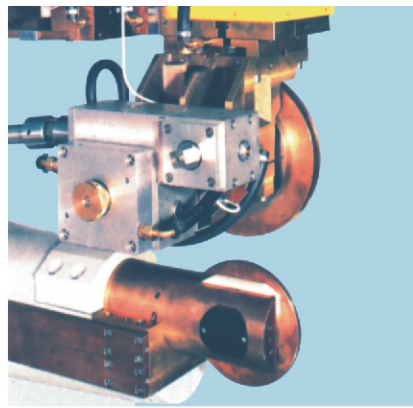

Sistema SELECTA

schlatter

La Unión Segura

Datos Técnicos y de Consumo

TAMAÑO A-1

TRANSFORMADOR		PROFUNDIDAD ÚTIL X CORRIENTE SECUNDARIA						
Potencia en régimen de 50% KVA	Tensión secundaria nominal V	CORRIENTE MÁXIMA EN CORTOCIRCUITO KA DISTANCIA MÍNIMA ENTRE BRAZOS						
		150 mm	300 mm	450 mm	600 mm	750 mm	900 mm	1050 mm
40	3,5	23	18	15	12	11	10	9
56	5,0	32	26	21	17	15	14	13
80	7,1	45	37	30	24	21	19	18
100	8,5	55	44	36	28	25	23	22

CABEZAL DE PRESION			
CÓDIGO	CURSO APROX. (mm)	CURSO APROX. (mm)	PRESIÓN MÁXIMA (kg)
11	-	63	400
12	-	100	400
13	0 - 50	63	400
14	0 - 80	100	400
15	-	63	750
16	-	100	750
17	0 - 50	63	750
18	0 - 80	100	750

TAMAÑO A-2

TRANSFORMADOR		PROFUNDIDAD ÚTIL X CORRIENTE SECUNDARIA							
Potencia en régimen de 50% KVA	Tensión secundaria nominal V	CORRIENTE MÁXIMA EN CORTOCIRCUITO KA DISTANCIA MÍNIMA ENTRE BRAZOS							
		175 mm	300 mm	450 mm	600 mm	750 mm	900 mm	1050 mm	1200 mm
85	5,0	34	28	24	20	18	16	15	14
120	7,1	50	40	34	29	25	23	22	20
170	10,0	69	54	47	41	36	32	31	29
200	11,8	75	60	52	45	40	35	33	31

CABEZAL DE PRESION			
CÓDIGO	CURSO APROX. (mm)	CURSO APROX. (mm)	PRESIÓN MÁXIMA (kg)
11	-	80	800
12	-	125	800
13	0 - 63	80	800
14	0 - 100	125	800
15	-	80	1500
16	-	125	1500
17	0 - 63	80	1500
18	0 - 100	125	1500

TAMAÑO A-3

TRANSFORMADOR		PROFUNDIDAD ÚTIL X CORRIENTE SECUNDARIA							
Potencia en régimen de 50% KVA	Tensión secundaria nominal V	CORRIENTE MÁXIMA EN CORTOCIRCUITO KA DISTANCIA MÍNIMA ENTRE BRAZOS							
		200 mm	450 mm	600 mm	750 mm	900 mm	1050 mm	1200 mm	1350 mm
160	7,1	55	37	32	28	25	22	20	19
225	10	74	50	45	40	35	31	29	27
315	14	106	73	64	55	49	44	40	38
400	16,8	112	78	70	61	54	48	45	42

CABEZAL DE PRESION			
CÓDIGO	CURSO APROX. (mm)	CURSO APROX. (mm)	PRESIÓN MÁXIMA (kg)
11	-	100	1600
12	-	160	1600
13	0 - 80	100	1600
14	0 - 125	160	1600
15	-	100	3000
16	-	160	3000
17	0 - 80	100	3000
18	0 - 125	160	3000

Schlatter do Brasil

Rua Silva Bueno, 107 - Vila Alvinópolis
09891-470 - São Bernardo do Campo - SP
Tel.: 55 11 4125-4443 Fax: 55 11 4124-8755
e-mail: schlatter@schlatter-brasil.com.br
home: www.schlatter-brasil.com.br